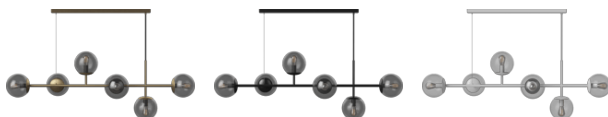

E14 max 25W

Produzent

Nine United Scandinavia A/S

Maße der Sendung

Maße der Sendung 1: 0,04 m³,
1,8 kg
(D 29,0 cm, B 29,0 cm, H 44,0 cm))

Materialien und Oberflächen

Bar

Eisen vermessingt,
matt antik