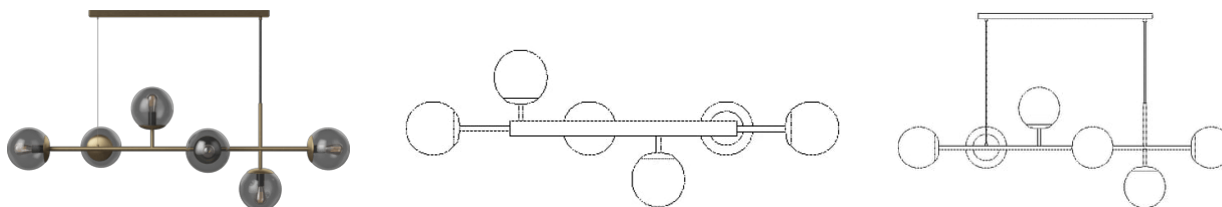

BOLIA

20-116-03

Orb Pendel

Technische Daten

Herkunftsland	Schirmbreite	Breite	Höhe	Kabel	Dimmbar
China	15 cm	115 cm	35,70 cm	3 m Schwarz Textilkabel	Ja, wenn die Leuchtmittel dimmbar ist und Ihr elektrisches System dies zulässt
Lichtquelle enthalten	Socket	Empfohlene Lichtquelle	Produzent	Maße der Sendung	
Nein	E14	E14 max 25W	Nine United Scandinavia A/S	Maße der Sendung 1: 0,12 m ³ , 5,75 kg (D 28,0 cm, B 40,0 cm, H 106,0 cm))	