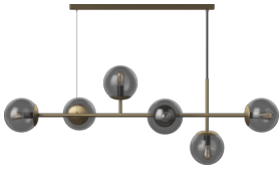

20-116-03

Orb Pendel

Schirmbreite

15 cm

Breite

115 cm

Höhe

35,70 cm

Kabel

3 m Schwarz Textilkabel

Dimmbar

Ja, wenn die Leuchtmittel dimmbar ist und Ihr elektrisches System dies zulässt

Lichtquelle enthalten

Nein

Socket

E14

Empfohlene Lichtquelle

E14 max 25W

Produzent

Nine United Scandinavia A/S

Maße der Sendung

Maße der Sendung 1: 0,12 m³, 5,75 kg (D 28,0 cm, B 40,0 cm, H 106,0 cm))

20-116-02

Orb Lounge Pendel

Schirmbreite

15 cm

Durchmesser

41,80 cm

Höhe

116,60 cm

Kabel

3 m Schwarz Textilkabel

Dimmbar

Ja, wenn die Leuchtmittel dimmbar ist und Ihr elektrisches System dies zulässt

Lichtquelle enthalten

Nein

Socket

E14

Empfohlene Lichtquelle

E14 max 25W

Produzent

Nine United Scandinavia A/S

Maße der Sendung

Maße der Sendung 1: 0,12 m³, 3,7 kg (D 27,0 cm, B 34,0 cm, H 128,0 cm))

20-116-08

Orb Wandlampe

Schirmbreite

15 cm

Breite

49,60 cm

Höhe

105,20 cm

Kabel

2,50 m Schwarz Textilkabel

Dimmbar

Ja, wenn die Leuchtmittel dimmbar ist und Ihr elektrisches System dies zulässt

Lichtquelle enthalten

Nein

Socket

E14

Empfohlene Lichtquelle

E14 max 25W

Produzent

Nine United Scandinavia A/S

Maße der Sendung

Maße der Sendung 1: 0,11 m³, 3,8 kg (D 27,0 cm, B 40,0 cm, H 98,0 cm))

20-116-04

Orb Stehlampe

Schirmbreite

15 cm

Durchmesser

36 cm

Höhe

162,50 cm

Kabel

3 m Schwarz Textilkabel

Dimmbar

Ja, wenn die Leuchtmittel dimmbar ist und Ihr elektrisches System dies zulässt

Lichtquelle enthalten

Nein

Socket

E14

Empfohlene Lichtquelle

E14 max 25W

Produzent

Nine United Scandinavia A/S

Maße der Sendung

Maße der Sendung 1: 0,11 m³, 4,0 kg (D 28,0 cm, B 34,0 cm, H 117,0 cm))
Maße der Sendung 2: 0,02 m³, 5,2 kg (D 40,0 cm, B 40,0 cm, H 10,0 cm))