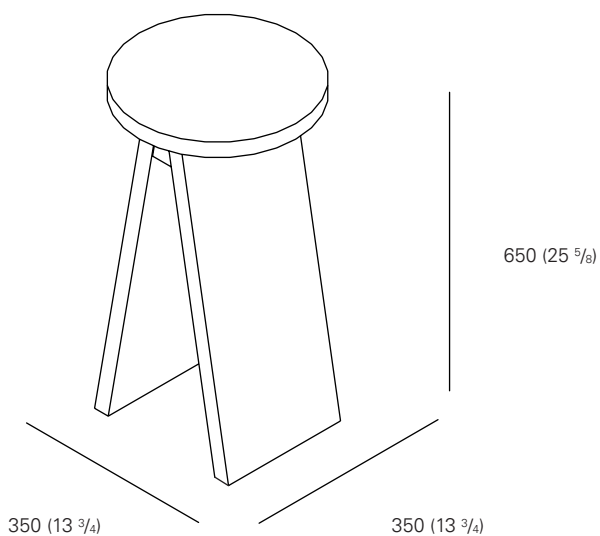

EK02 STOOL

HOCKER / STOOL
DESIGN: STEFAN DIEZ, 2023

DETAILS / DETAILS

- Stärke der Sitzfläche beträgt 30 mm
- Flache Oberfläche eignet sich als Ablage oder auch als Sitz
- Nicht stapelbar
- Geliefert in einem Stück

- Thickness of seat measures 30 mm (1 1/8 inch)
- Flat top can be used as side table or as a seat
- Not stackable
- Delivered as one piece

MASSE / MEASUREMENTS

LÄNGE / LENGTH

350 MM (13 3/4 INCH)

BREITE / WIDTH

350 MM (13 3/4 INCH)

HEIGHT / HÖHE

650 MM (25 5/8 INCH)

MATERIAL OBERFLÄCHE / MATERIAL FINISH

EICHE, GEÖLT /
OAK, OILED

EK02 STOOL HOCKER / STOOL
DESIGN: STEFAN DIEZ, 2023
EICHE GEÖLT / OAK OILED

EK04 TRIPOD HANDTUCHHALTER / TOWEL RACK
DESIGN: STEFAN DIEZ, 2023
EICHE GEÖLT / OAK OILED