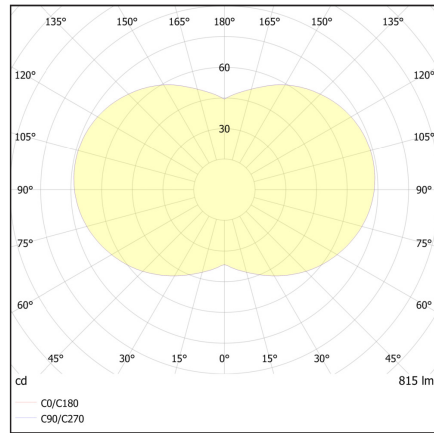

Farben

Farben	Artikelnummer
● Black	SUU1-310-00
● Sand White	SUU1-310-05

Dimensionen

Body

Pendellänge	2m
Maße Verpackung (L x B x H)	28,3cm x 28,3cm x 43,2cm
Material	Mundgeblasenes Glas
Oberfläche	Matt
Gewicht	1,8kg
Montageart	Deckenaufbau
Nennspannung	220 – 240V
Leistungsaufnahme	14W
Leuchteffizienz	58lm/W
Anschlussleitung (Ader-Zahl)	3
Schutzklasse	I
EU-Konformität	CE

GRAU

Lichtkurve

Licht

Leuchtmittel	LED
Leuchtenlichtstrom	815lm
Farbwiedergabeindex	CRI > 90
Lichtaustritt	360°
Lichtverteilung	Symmetrisch
Farbtemperatur	2700 - 1300K
Lichtfarbe	Warmweiß
Dimmbar	Ja
Art der Dimmung	Phasenabschnitt
Kompatibilität mit Casambi	Ja
GRAU App Upgrades möglich	Ja
Umbau auf DALI möglich	Ja
Energieeffizienz (direkt)	G

Colors

Color	SKU
● Black	SUU1-310-00
● Sand White	SUU1-310-05

Dimensions

Body

Pendant length	2 m
Packaging dimensions (L x W x H)	28,3cm x 28,3cm x 43,2cm
Material	Mouthblown glass
Surface	Matt
Weight	1,8 kg
Mounting type	Ceiling-mounted (surface)
Rated voltage	220 – 240 V
Power consumption	14 W
Luminaire efficiency	58 lm/W
Connection cable (number of cores)	3
Protection class	I
This Product is CE conform	CE

GRAU

Light Curve

Light

Light source	LED
Luminous flux	815lm
Color rendering index	CRI > 90
Light emission	360°
Light distribution	Symmetric
Color temperature	2700 - 1300K
Light color	Warm White
Dimmable	Yes
Type of dimming	Phase rotary dimmer
Compatibility with Casambi	Yes
GRAU App upgrades possible	Yes
Conversion to DALI possible	Yes
Energy efficiency (direct light)	G