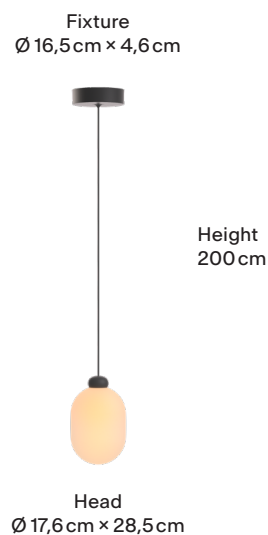

Farben

Farben	Artikelnummer
● Black	SUU1-310-00
● Sand White	SUU1-310-05

Dimensionen

Body

Pendellänge	2m
Maße Verpackung (L x B x H)	28,3cm x 28,3cm x 43,2cm
Material	Mundgeblasenes Glas
Oberfläche	Matt
Gewicht	1,8kg
Montageart	Deckenaufbau
Nennspannung	220 – 240V
Leistungsaufnahme	14W
Leuchteffizienz	58lm/W
Anschlussleitung (Ader-Zahl)	3
Schutzklasse	I
EU-Konformität	CE

Colors

Color	SKU
● Black	SUU1-310-00
● Sand White	SUU1-310-05

Dimensions

Body

Pendant length	2 m
Packaging dimensions (L x W x H)	28,3cm x 28,3cm x 43,2cm
Material	Mouthblown glass
Surface	Matt
Weight	1,8 kg
Mounting type	Ceiling-mounted (surface)
Rated voltage	220 – 240 V
Power consumption	14 W
Luminaire efficiency	58 lm/W
Connection cable (number of cores)	3
Protection class	I
This Product is CE conform	CE