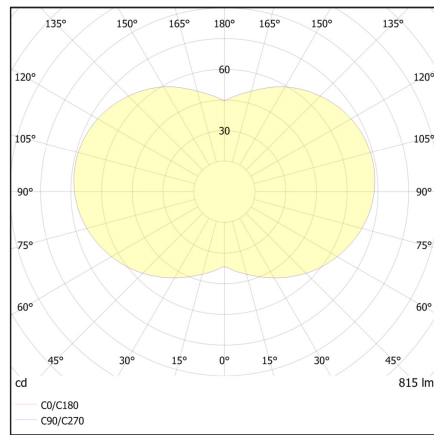

Farben

Farben	Artikelnummer
● Black	SUU1-310-00
● Sand White	SUU1-310-05

Dimensionen

Body

Pendellänge	2m
Maße Verpackung (L x B x H)	28,3cm x 28,3cm x 43,2cm
Material	Mundgeblasenes Glas
Oberfläche	Matt
Gewicht	1,8kg
Montageart	Deckenaufbau
Nennspannung	220 – 240V
Leistungsaufnahme	14W
Leuchteffizienz	58lm/W
Anschlussleitung (Ader-Zahl)	3
Schutzklasse	I
EU-Konformität	CE

GRAU

Lichtkurve

Licht

Leuchtmittel	LED
Leuchtenlichtstrom	815lm
Farbwiedergabeindex	CRI > 90
Lichtaustritt	360°
Lichtverteilung	Symmetrisch
Farbtemperatur	2700 - 1300K
Lichtfarbe	Warmweiß
Dimmbar	Ja
Art der Dimmung	Phasenabschnitt
Kompatibilität mit Casambi	Ja
GRAU App Upgrades möglich	Ja
Umbau auf DALI möglich	Ja
Energieeffizienz (direkt)	G

Colors

Color	SKU
● Black	SUU1-310-00
● Sand White	SUU1-310-05

Dimensions

Body

Pendant length	2 m
Packaging dimensions (L x W x H)	28,3cm x 28,3cm x 43,2cm
Material	Mouthblown glass
Surface	Matt
Weight	1,8 kg
Mounting type	Ceiling-mounted (surface)
Rated voltage	220 – 240 V
Power consumption	14 W
Luminaire efficiency	58 lm/W
Connection cable (number of cores)	3
Protection class	I
This Product is CE conform	CE

GRAU

Light Curve

Light

Light source	LED
Luminous flux	815lm
Color rendering index	CRI > 90
Light emission	360°
Light distribution	Symmetric
Color temperature	2700 - 1300K
Light color	Warm White
Dimmable	Yes
Type of dimming	Phase rotary dimmer
Compatibility with Casambi	Yes
GRAU App upgrades possible	Yes
Conversion to DALI possible	Yes
Energy efficiency (direct light)	G