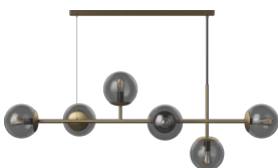

Maße der Sendung
Maße der Sendung 1: 0,02 m³, 1,2 kg
(D 20,0 cm, B 25,0 cm, H 35,0 cm))

20-116-07

Orb Pendel Ø25 cm

Schirmbreite
25 cm
Durchmesser
25 cm
Höhe
46,10 cm
Kabel
3 m Schwarz
Textilkabel

Dimmbar
Ja, wenn die Leuchtmittel dimmbar ist und Ihr elektrisches System dies zulässt
Lichtquelle enthalten
Nein
Socket
E14
Empfohlene Lichtquelle
E14 max 25W
Produzent
Nine United Scandinavia A/S

Maße der Sendung
Maße der Sendung 1: 0,04 m³, 1,8 kg
(D 29,0 cm, B 29,0 cm, H 44,0 cm))

20-116-02

Orb Lounge Pendel

Schirmbreite
15 cm
Durchmesser
41,80 cm
Höhe
116,60 cm
Kabel
3 m Schwarz
Textilkabel

Dimmbar
Ja, wenn die Leuchtmittel dimmbar ist und Ihr elektrisches System dies zulässt
Lichtquelle enthalten
Nein
Socket
E14
Empfohlene Lichtquelle
E14 max 25W
Produzent
Nine United Scandinavia A/S

Maße der Sendung
Maße der Sendung 1: 0,12 m³, 3,7 kg
(D 27,0 cm, B 34,0 cm, H 128,0 cm))

20-116-03

Orb Pendel

Schirmbreite
15 cm
Breite
115 cm
Höhe
35,70 cm
Kabel
3 m Schwarz
Textilkabel

Dimmbar
Ja, wenn die Leuchtmittel dimmbar ist und Ihr elektrisches System dies zulässt
Lichtquelle enthalten
Nein
Socket
E14
Empfohlene Lichtquelle
E14 max 25W
Produzent
Nine United Scandinavia A/S