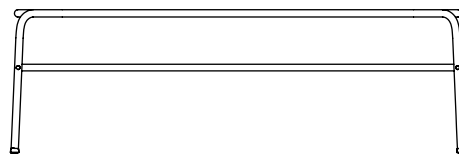

H: 83 x W: 57 x D: 55 x SH: 46 cm

Vig Chair Robinia

H: 83 x W: 57 x D: 55 x SH: 46 cm

Vig Lounge Chair

H: 72,5 x W: 70,5 x D: 76 x SH: 41 cm

Vig Lounge Chair Robinia

H: 72,5 x W: 70,5 x D: 76 x SH: 41 cm

Vig Barstool 75

H: 89 x W: 51 x D: 46 x SH: 75 cm

Vig Barstool 75 Robinia

H: 89 x W: 51 x D: 46 x SH: 75 cm

Vig Barstool 65

H: 78,5 x W: 51 x D: 45 x SH: 65 cm

Vig Barstool 65 Robinia

H: 78,5 x W: 51 x D: 45 x SH: 65 cm

Collection Overview

Vig Chaise Longue
H: 82,5 x W: 83 x L: 141 x SH: 38 cm

Vig Bench
H: 46 x W: 50 x L: 150 cm

Vig Table 55x45 cm Robinia
H: 42 x W: 45 x L: 55 cm

Vig Table 90x80 cm Robinia
H: 76 x W: 90 x L: 80 cm

Vig Table 90x200 cm Robinia
H: 76 x W: 90 x L: 200 cm