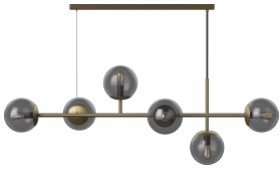

20-116-03

Orb Pendel