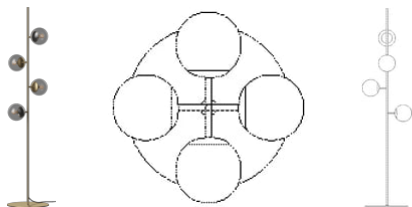

Orb Serie

Designed von 365° North, Dänemark

Ein optischer Genuss. Die Orb Stehleuchte ist das ultimative Industriedesign aus Messing und Glas und kombiniert auf schönste Weise das rohe Äußere mit einem ultra-elegantem Ausdruck. Eine fantastische Stehleuchte, ein Hingucker, der viel Charakter in Ihr Zuhause bringt, ganz gleich, ob Sie Orb in Ihrem Wohnzimmer, im Flur oder vielleicht in Ihrem begehbaren Kleiderschrank aufstellen.

BOLIA

Orb Stehlampe

Technische Daten

Herkunftsland	Montage	Schirmbreite	Durchmesser	Höhe	Kabel
China	Wird unmontiert geliefert	15 cm	36 cm	162,50 cm	3 m Schwarz Textilkabel
Dimmbar	Lichtquelle enthalten	Socket	Empfohlene Lichtquelle	Produzent	Maße der Sendung
Ja, wenn die Leuchtmittel dimmbar ist und Ihr elektrisches System dies zulässt	Nein	E14	E14 max 25W	Nine United Scandinavia A/S	Maße der Sendung 1: 0,11 m ³ , 4,6 kg (D 28,0 cm, B 34,0 cm, H 117,0 cm)) Maße der Sendung 2: 0,02 m ³ , 5,2 kg (D 40,0 cm, B 40,0 cm, H 10,0 cm))

Hinweis

Nicht höhenverstellbar.

20-116-04

Orb Stehlampe

Schirmbreite
15 cm

Durchmesser
36 cm

Höhe
162,50 cm

Kabel
3 m Schwarz Textilkabel

Maße der Sendung 1: 0,11 m³, 4,6 kg
(D 28,0 cm, B 34,0 cm, H 117,0 cm))
Maße der Sendung 2: 0,02 m³, 5,2 kg
(D 40,0 cm, B 40,0 cm, H 10,0 cm))

20-116-08

Orb Wandlampe

Schirmbreite
15 cm

Breite
49,60 cm

Höhe
105,20 cm