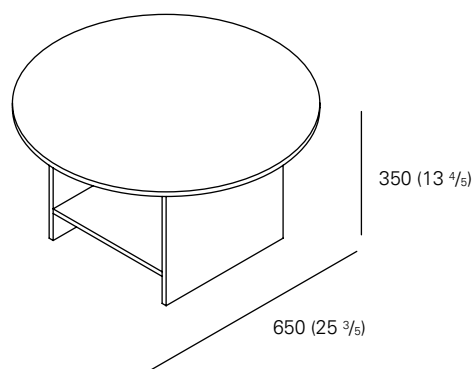

CT12 HEIJI

BEISTELLTISCH / SIDE TABLE
DESIGN: PHILIPP MAINZER, 2023

DETAILS / DETAILS

- Stärke der Multiplexplatte 12 mm
- Geliefert in einem Stück
- Eignet sich für privaten oder öffentlichen Bereich

- Thickness of the plywood plates 12 mm
- Supplied in one piece
- Suitable for private or public area

MASSE / MEASUREMENTS

HÖHE / HEIGHT

SMAL: 450 MM (17 ³/₄ INCH)
MEDIUM: 350 MM (13 ⁴/₅ INCH)

TIEFE / DEPTH

450 MM (17 ³/₄ INCH)
650 MM (25 ³/₅ INCH)

MATERIAL OBERFLÄCHE / MATERIAL FINISH

EICHEFURNIER, CREMEWEISS LACKIERT /
OAK VENEER, CREAM WHITE LAQUERED

EICHEFURNIER, REINORANGE LACKIERT /
OAK VENEER, PURE ORANGE LAQUERED

EICHEFURNIER, TIEFSCHWARZ LACKIERT /
OAK VENEER, JET BLACK LAQUERED

SMALL (S)

MEDIUM (M)

CT12 HEIJI BEISTELLTISCH / SIDE TABLE
DESIGN: PHILIPP MAINZER
EICHEFURNIER, TIEFSCHWARZ LACKIERT /
OAK VENEER, JET BLACK LAQUERED
EICHEFURNIER, CREMEWEISS LACKIERT /
OAK VENEER, CREAM WHITE LAQUERED