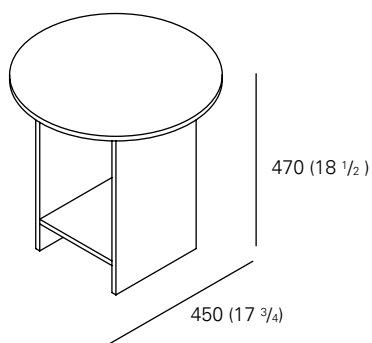

CT12 HEIJI

BEISTELLTISCH / SIDE TABLE
DESIGN: PHILIPP MAINZER, 2023

DETAILS / DETAILS

- Stärke der Multiplexplatte 12 mm
- Geliefert in einem Stück
- Eignet sich für privaten oder öffentlichen Bereich

- Thickness of the plywood plates 12 mm
- Supplied in one piece
- Suitable for private or public area

MASSE / MEASUREMENTS

HÖHE / HEIGHT

SMAL: 450 MM (17 ³/₄ INCH)
MEDIUM: 350 MM (13 ⁴/₅ INCH)

TIEFE / DEPTH

450 MM (17 ³/₄ INCH)
650 MM (25 ³/₅ INCH)

MATERIAL OBERFLÄCHE / MATERIAL FINISH

EICHEFURNIER, CREMEWEISS LACKIERT /
OAK VENEER, CREAM WHITE LAQUERED

EICHEFURNIER, REINORANGE LACKIERT /
OAK VENEER, PURE ORANGE LAQUERED

EICHEFURNIER, TIEFSCHWARZ LACKIERT /
OAK VENEER, JET BLACK LAQUERED

SMALL (S)