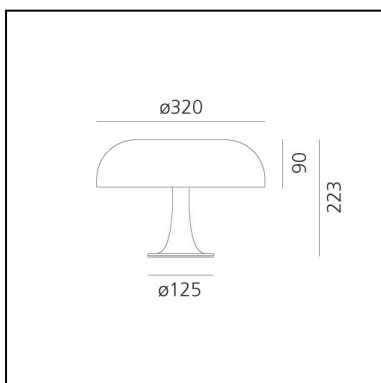

Nessino Special Edition Green

Giancarlo Mattioli
Gruppo Architetti Urbanisti
Città Nuova

IP20   **EAC**  **CE** 

LUMINAIRE *

– Watt: **20W**

– Spannung (V): **220V-240V** (abhängig von der installierten Quelle variieren).

FUNKTIONEN

- Produktcode: **S0039060A08**
- Farbe: **Green**
- Installation: **Tischleuchte**
- Material: **Leuchtenkörper und Diffusor aus Technopolymer**
- Serie: **Design Collection**
- Anwendungsbereich: **Innenbeleuchtung**
- Lichtverteilung: **diffus, direkt**
- design: **Giancarlo Mattioli, Gruppo Architetti Urbanisti Città Nuova**

DIMENSION

- Höhe: **223 mm**
- Breite: **320 mm**
- Durchmesser Fuß: **125 mm**
- Widerstand: **N/D**

LICHTQUELLEN NICHT ENTHALTEN

- Kategorie: **LED RETROFIT**
- Anzahl: **4**
- Watt: **MAX 6W**
- Sockel: **E14**